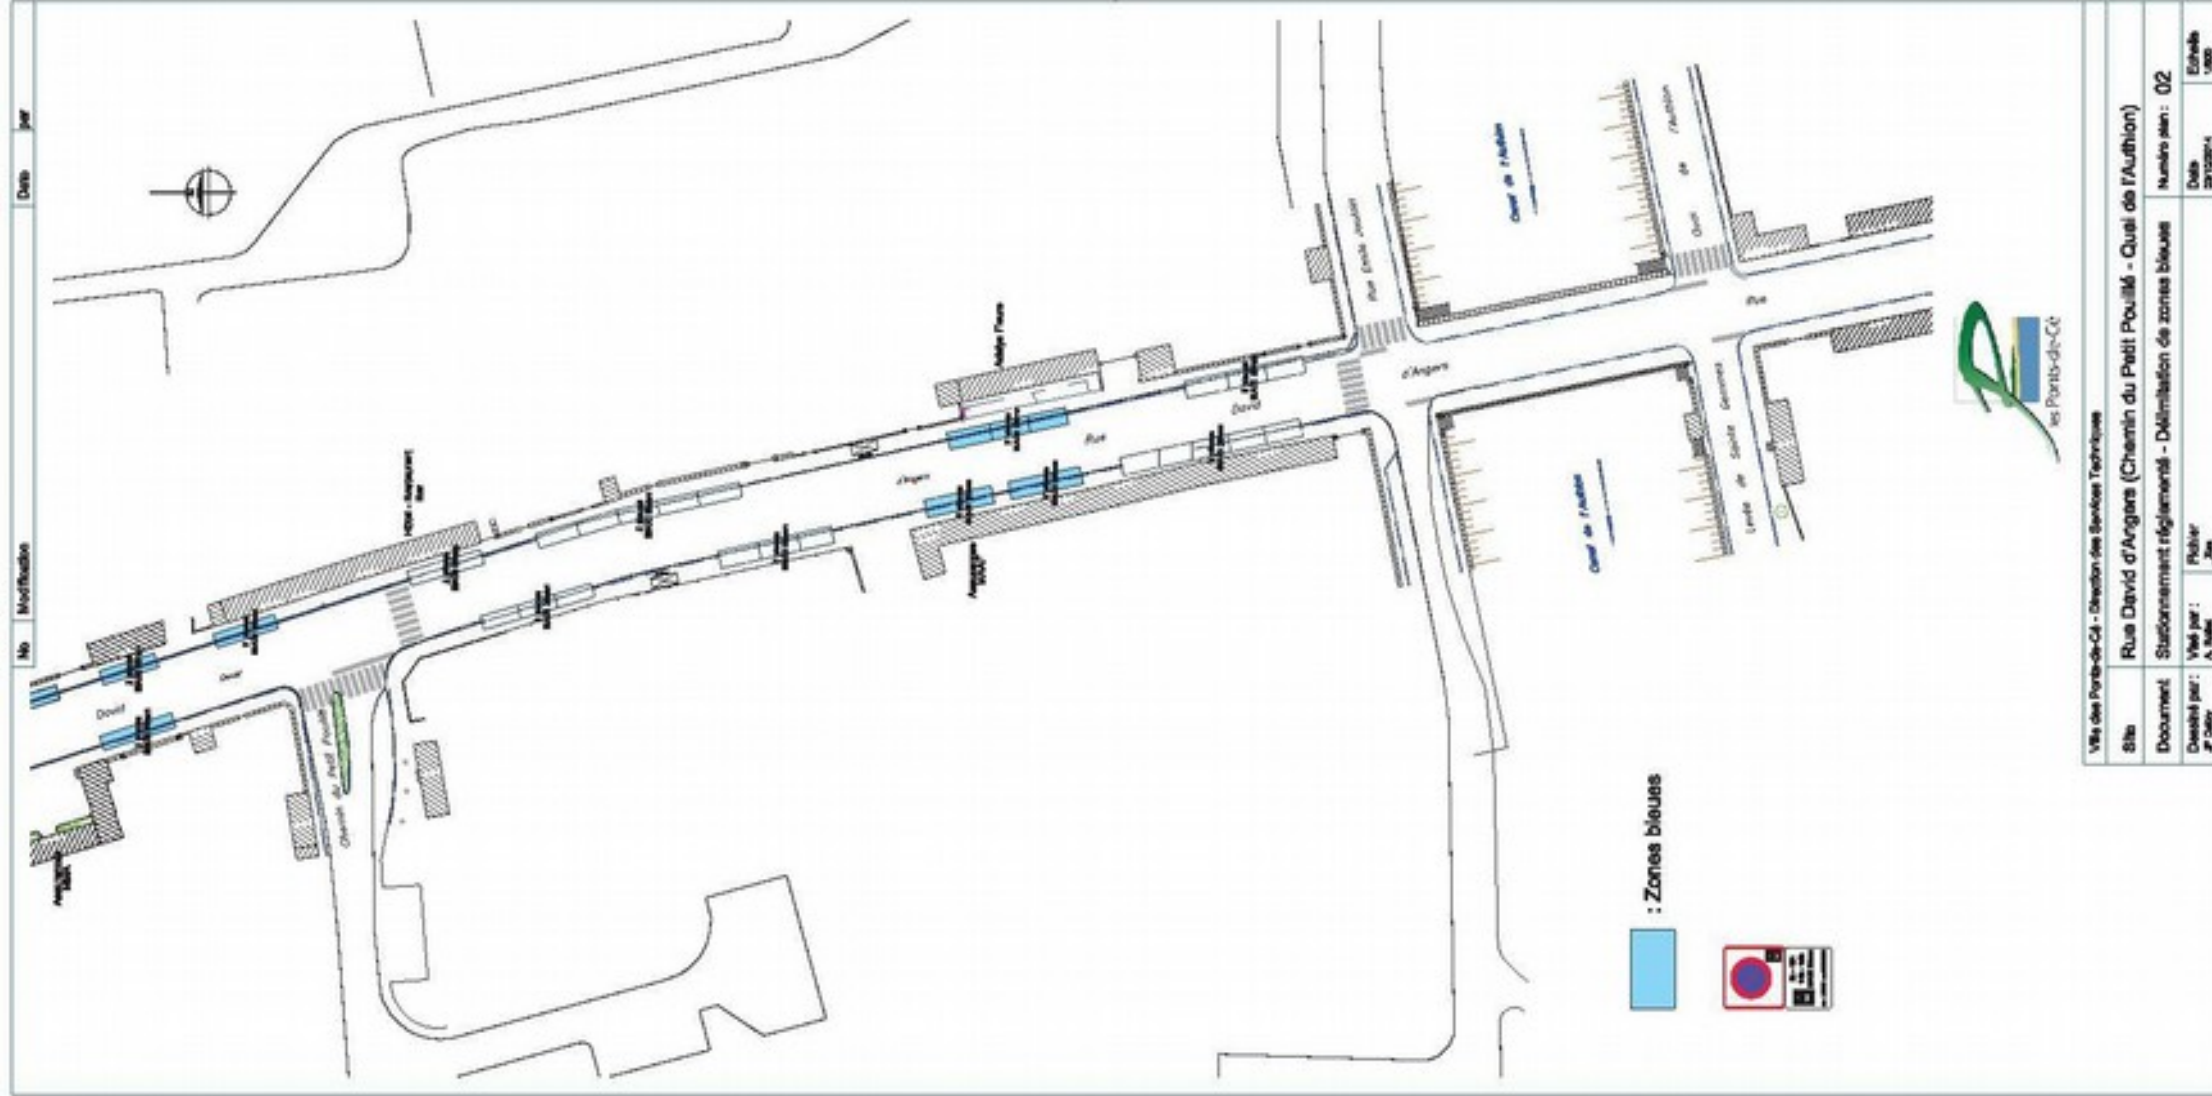

Place Aimé-Césaire

: Zone bleue

1h00.

Les Portes-de-Cé

Ville des Ponts-et-Côtés - Direction des Services Techniques

Site	Rue David d'Angers (Chemin du Petit Pouillé - Quai de l'Authion)	Nombre plan : 02	
Document	Stationnement réglementé - Délimitation de zones bleues	Date	
Dessiné par :	Vitél par :	Publié par :	Echelle
J.P. Deloy	A. Mada	J. Jura	1/500