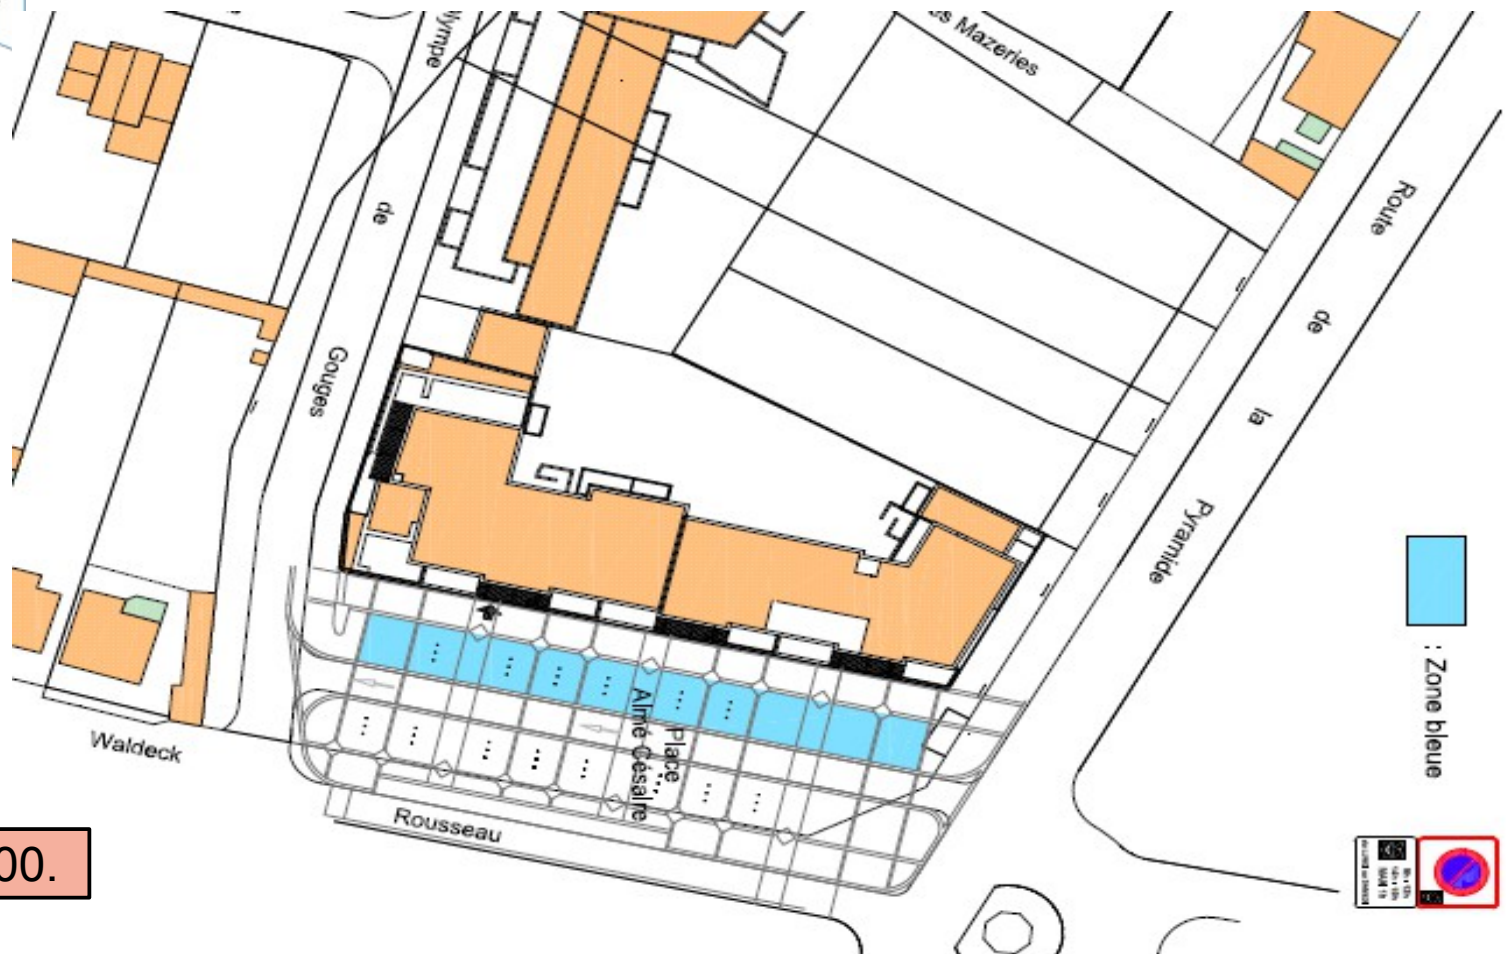

Place Aimé-Césaire

: Zone bleue

1h00.

Les Portes-de-Cé

Ville des Ponts-et-Côtés - Direction des Services Techniques

Site	Rue David d'Angers (Chemin du Petit Pouillé - Quai de l'Authion)	Nombre plan : 02	
Document	Stationnement réglementé - Délimitation de zones bleues	Date	
Dessiné par :	Vitél par :	Publié par :	Echelle
J.P. Deloy	A. Mada	J. Jura	1/500