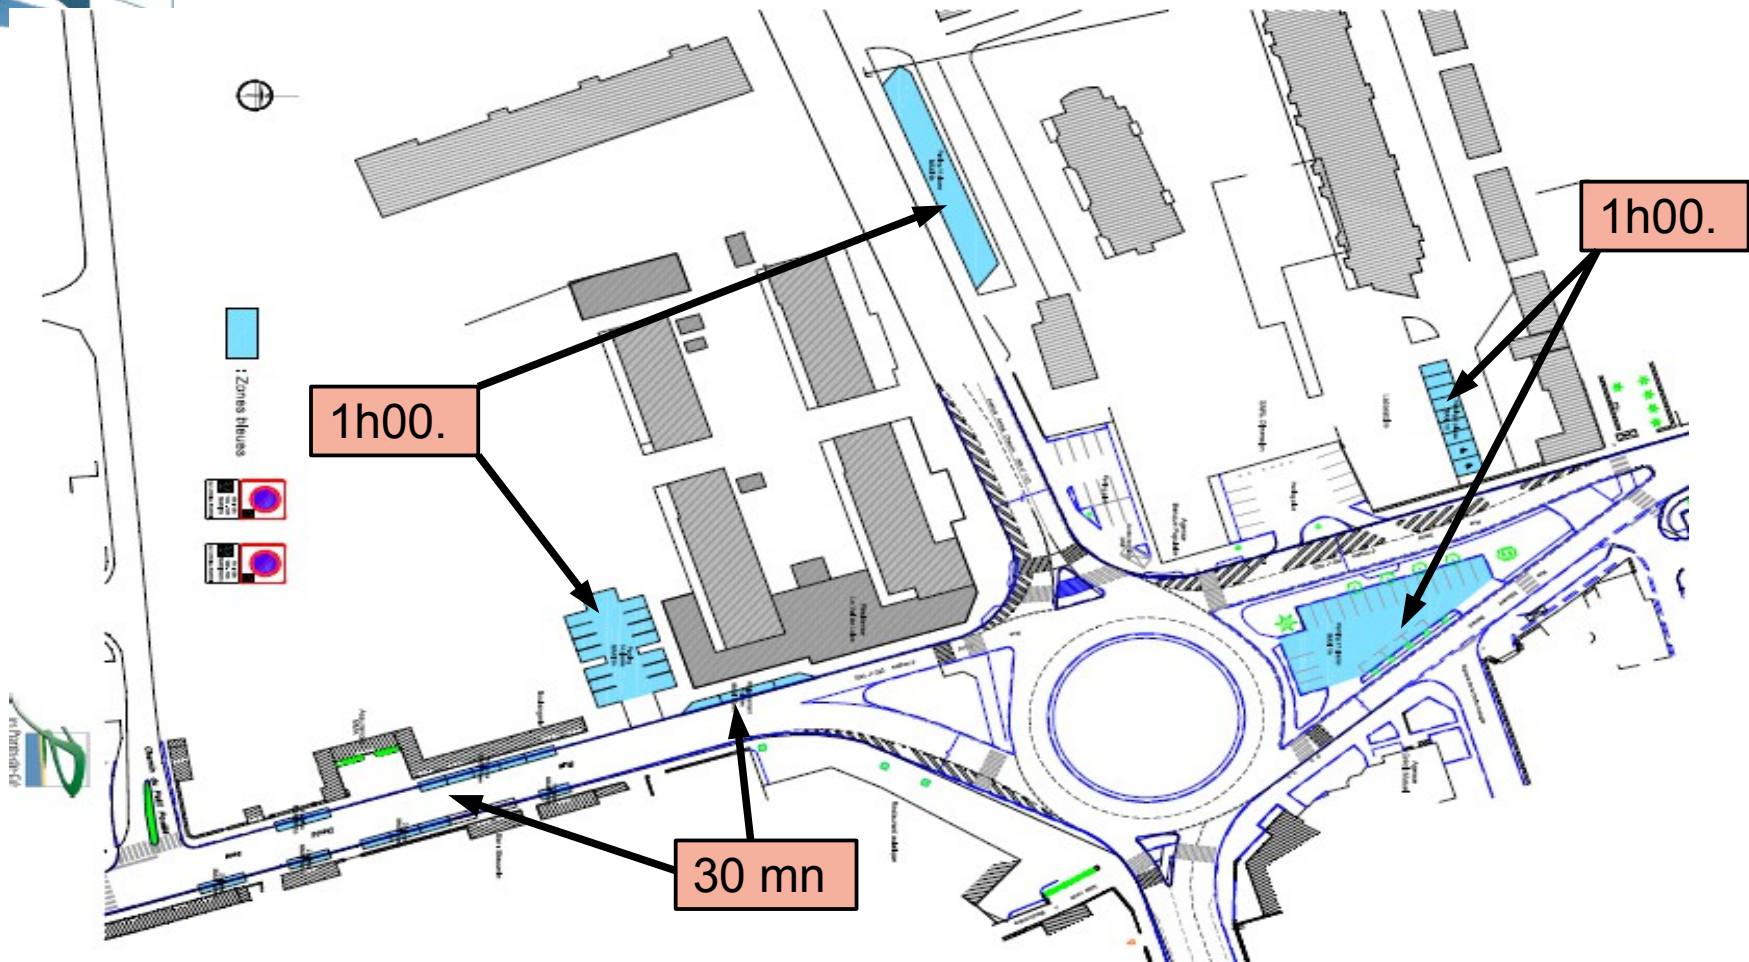

Place Aimé-Césaire

: Zone bleue

1h00.

Les Portes-de-Cé

Ville des Ponts-et-Côtés - Direction des Services Techniques

Site	Rue David d'Angers (Chemin du Petit Pouillé - Quai de l'Authion)	Nombre plan : 02	
Document	Stationnement réglementé - Délimitation de zones bleues	Date	
Dessiné par :	Vitél par :	Publié par :	Echelle
J.P. Deloy	A. Mada	J. Jura	1/500